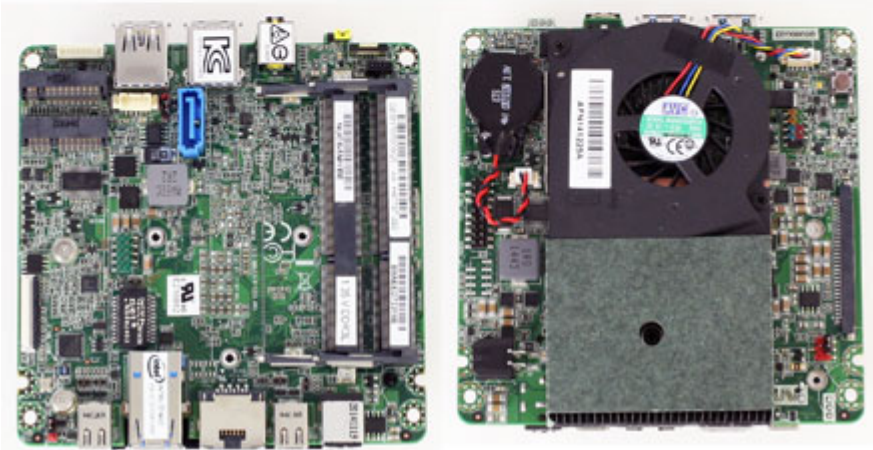

999.00 EUR
incl. 19% VAT, plus [shipping](#)

Support:  [Specifications](#)

- CPU: Intel Core i5-5300U, 2x 2.30GHz, 3MB Cache, 15W TDP
- RAM: 2x DDR3 SO-DIMM, dual PC3L-12800S/DDR3L-1600, max. 16GB
- Storage : M.2 10Gb/s (SATA + PCIe), M.2 10Gb/s (PCIe)
- I/O external: 2x Mini DisplayPort 1.2, 4x USB 3.0, Gb LAN, Audio jack
- I/O internal: 2x USB 2.0, SATA 6Gb/s, serial, TPM (Header)
- Audio: 7.1
- Power: 1x DC-Stecker (19V/65W)
- Graphics: Intel HD Graphics 5500 (IGP)
- Misc: UCFF (4"x4"), All solid capacitors